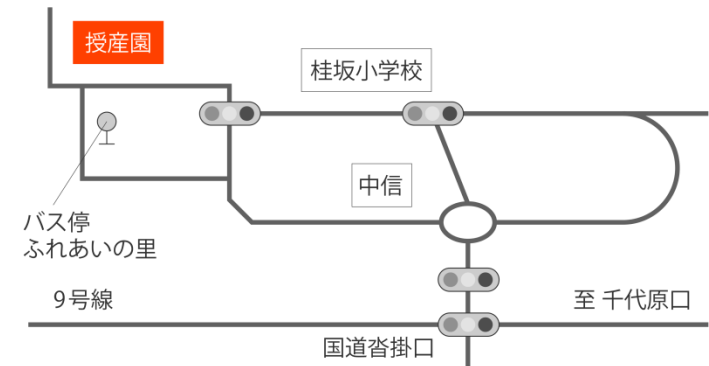

お願い

《用意して欲しいもの》

- ・エプロンまたは汚れてもいい服装
- ・上履き マスク

《あるといいもの》

- ・熱中症対策の飲みもの

交通情報

駐車スペースをご用意できません。

公共交通機関でお越し下さい

最寄バス停『ふれあいの里』より徒歩3分

阪急桂駅西口より 市バス 西5・西6系統
阪急桂駅東口より 京阪京都交通 桂坂中央行き